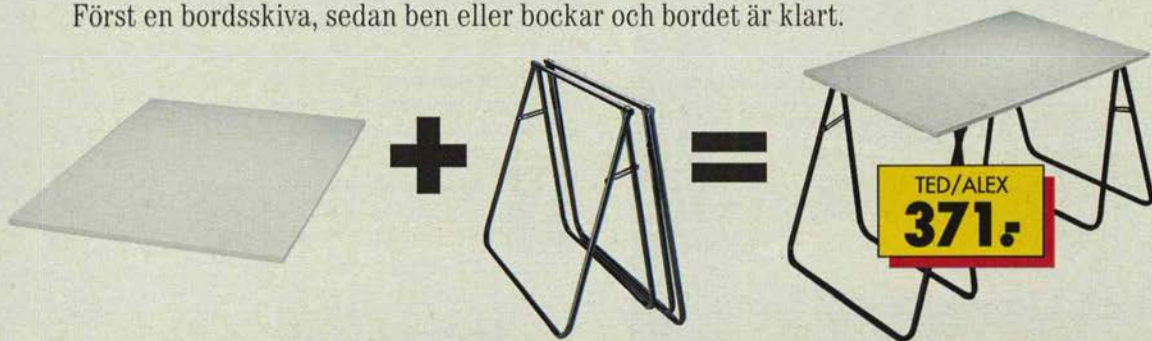

Ta ett bord i baren

Matbord, ritbord eller arbetsbord. Här finns många möjliga kombinationer!
Först en bordsskiva, sedan ben eller bockar och bordet är klart.

- 1. ALEX 18 bordsskiva.**
Vit melaminbelagd spånskiva. 18 mm tjock.
120x80 cm _____ 175.-
150x80 cm _____ 220.-
- 2. BERTIL 30 bordsskiva.**
Klarlackerad massiv stavlimmad furu. 27 mm tjock.
120x80 cm _____ 425.-
150x80 cm _____ 530.-
- 3. BERRA 27 bordsskiva.**
Oljebehandlat massivträ. 27 mm tjock.
120x80 cm _____ 460.-
150x80 cm _____ 570.-
- 4. AMON 30 bordsskiva.**
Design: Knut Hagberg/Marianne Hagberg.
Vittlackerad översida. Träfiberplatta/spånplatta. 30 mm tjock.
120x80 cm _____ 295.-
150x80 cm _____ 350.-
- 5. CECIL 23 bordsskiva.**
Rödbrunlaserad/klarlackerad askfanerad träfiberplatta. 23 mm tjock.
170x95 cm _____ 795.-
- 6. BRA 40 bordsskiva.**
Obehandlad träfiberplatta på ram av massivträ. 40 mm tjock.
194x80 cm _____ 250.-
- 7. BALDER 25 bordsskiva.**
Svartlaserad askfanerad spånplatta. 25 mm tjock.
120x80 cm _____ 380.-
150x80 cm _____ 450.-
- 8. CURRY bordsben.**
Design: Knut Hagberg och Marianne Hagberg.
Vita eller svarta epoxilackerade stålrör.
Höjd 70 cm _____ 235.-/4 st
- 9. CURRY bordsben.**
Förkromade.
Höjd 70 cm _____ 275.-/4st
- 10. OLOF bordsben.**
Klarlackerad massiv furu.
Höjd 71 cm _____ 250.-/4 st
- 11. LOFFE benbock.**
Massiv obehandlad furu.
Ställbar 65-94 cm _____ 210.-/st
- 12. NICKE benbock.**
Obehandlad massiv furu.
Höjd 68 cm _____ 95.-/st
- 13. FRASSE benbock.**
Design: Tomas Jelinek.
Svart- eller vitlackerade stålrör. Ställbar
52-87 cm _____ 185.-/st
- 14. CLYDE bordsunderrede.**
Design: Tomas Jelinek. Förkromade stålrör. Ställbart.
Längd 80x120-150 cm.
Höjd 70 cm _____ 385.-
- 15. TED benbock.**
Design: Niels Gammelgaard. Svart- eller vitlackerade stålrör. Hopfällbar.
Höjd 68 cm _____ 98.-/st